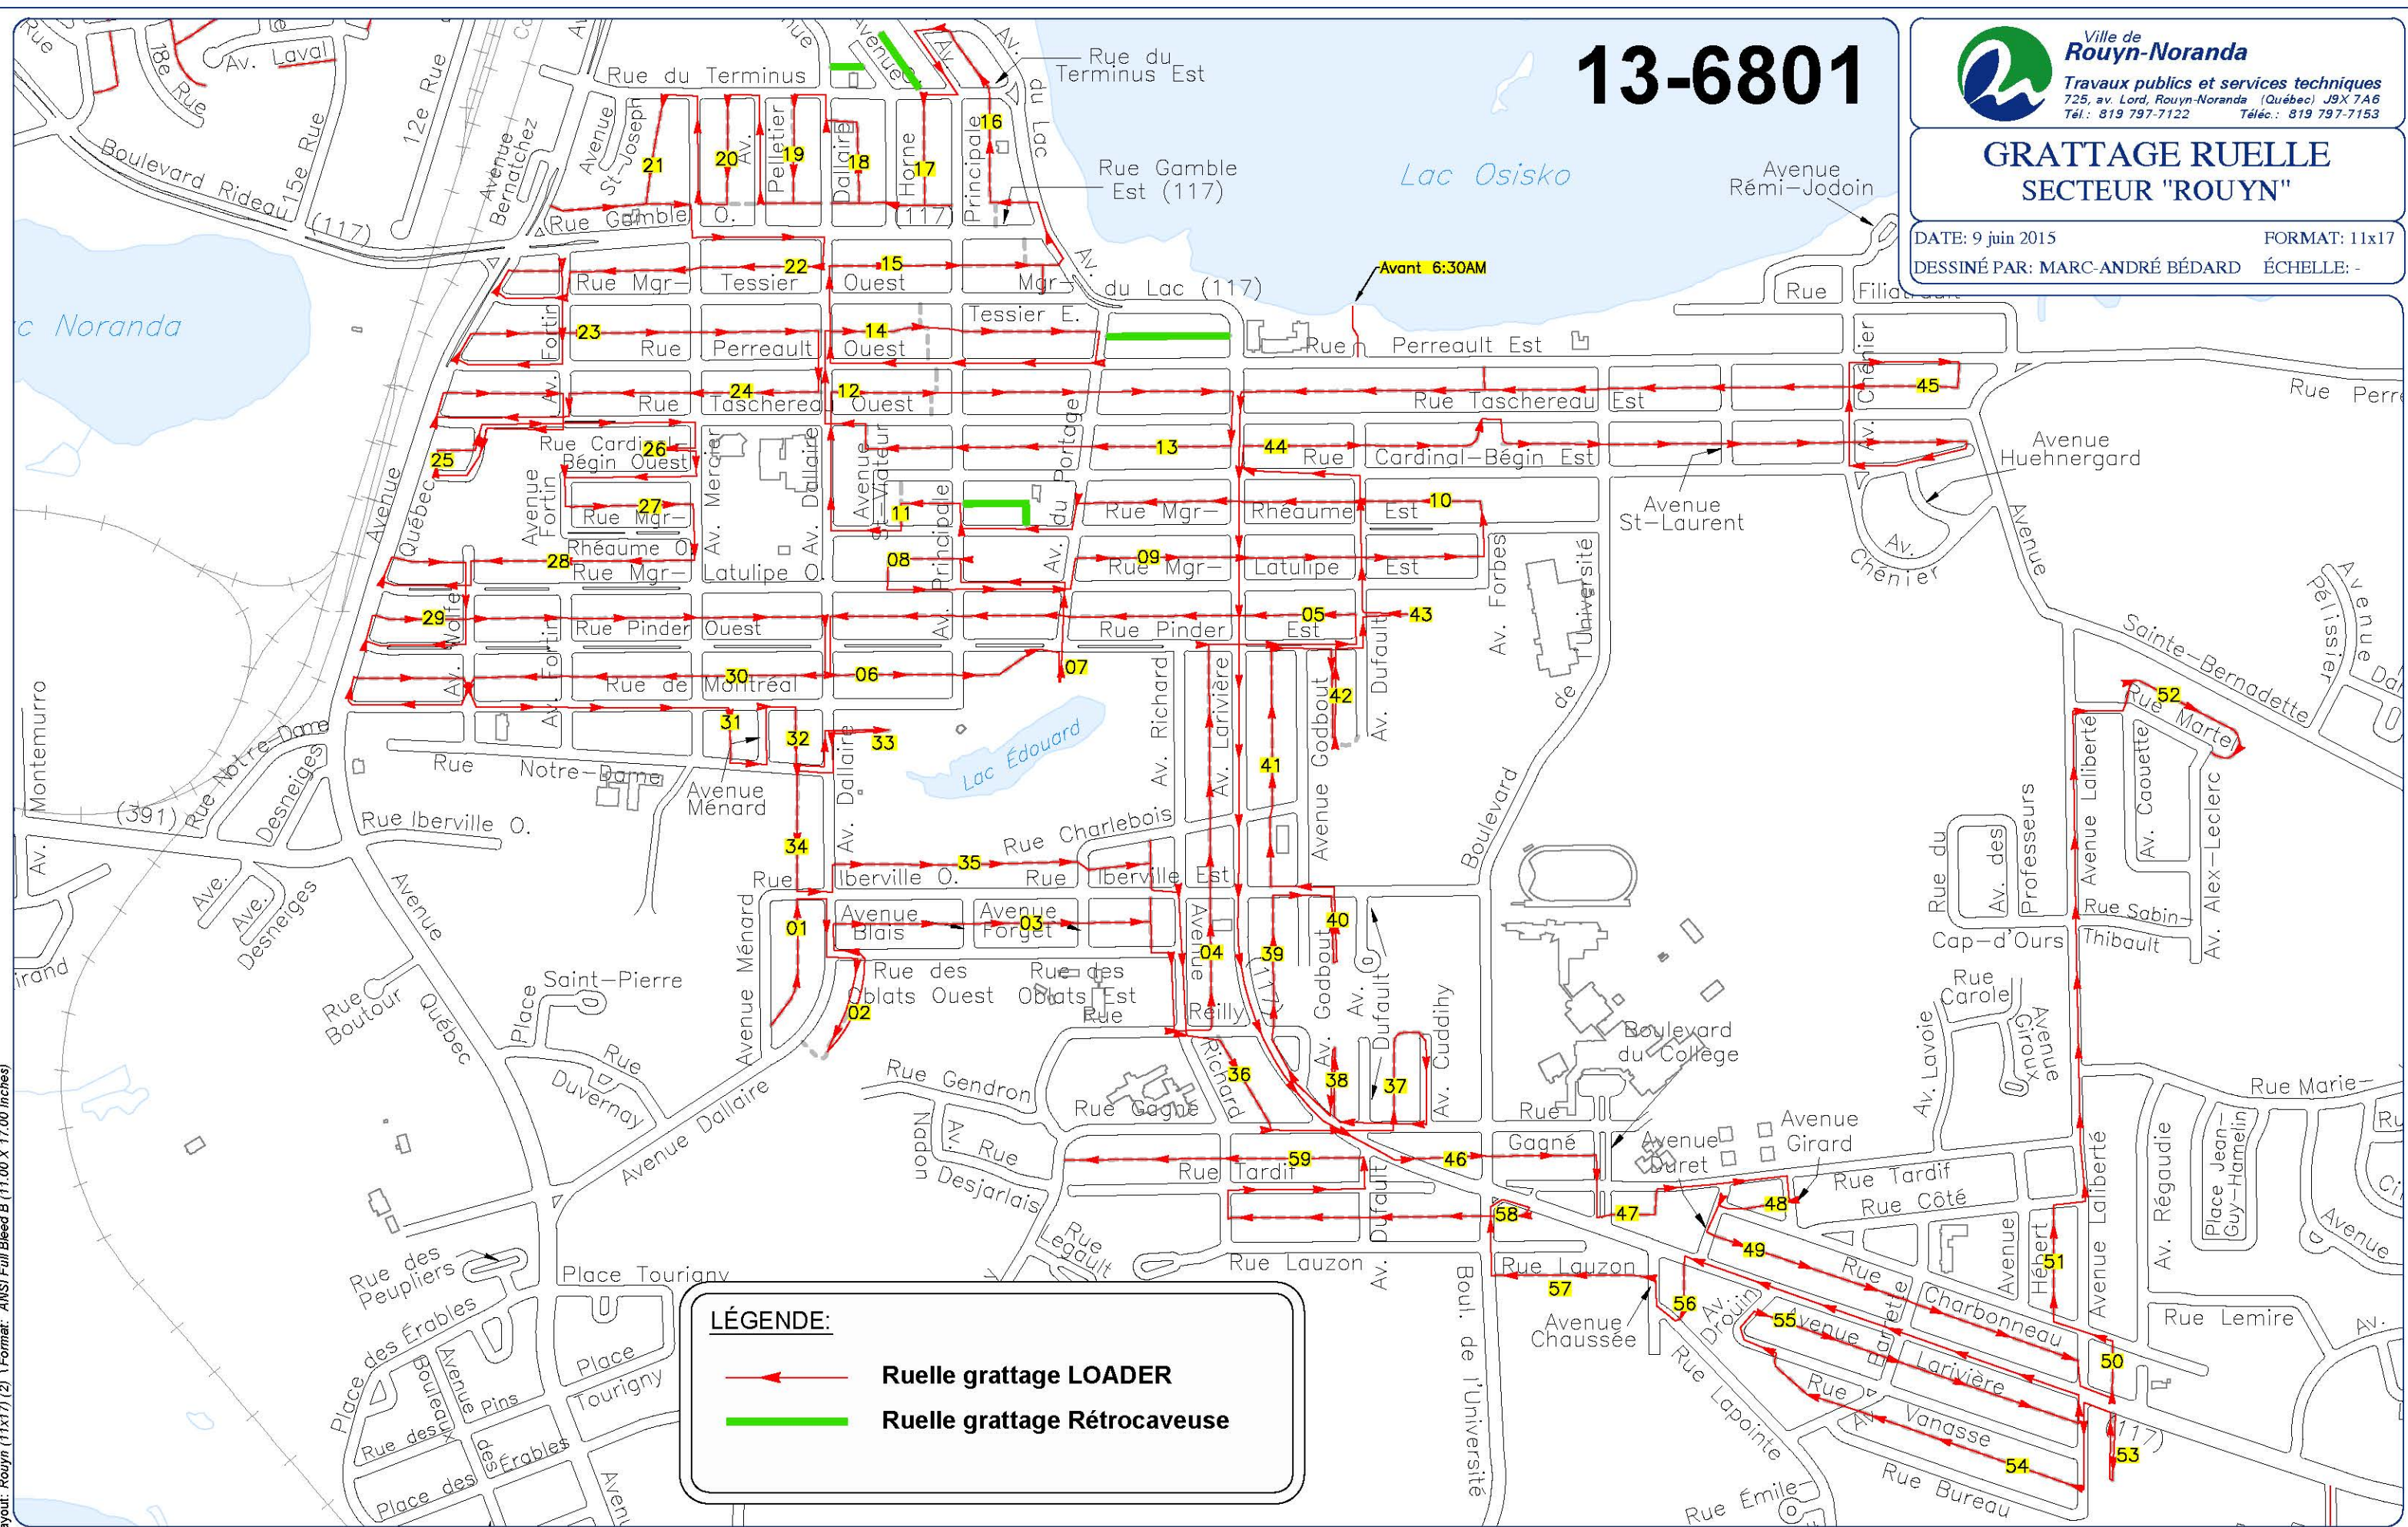

13-6801

Ville de Rouyn-Noranda
Travaux publics et services techniques
725, av. Lord, Rouyn-Noranda (Québec) J9X 7A6
Tél.: 819 797-7122 Téléc.: 819 797-7153

GRATTAGE RUELLE SECTEUR "ROUYN"

DATE: 9 juin 2015 FORMAT: 11x17
DESSINÉ PAR: MARC-ANDRÉ BÉDARD ÉCHELLE: -

Imprimé le : 01/06/2015 - 11:51:51 par Marc-André Bédard Nom du fichier: H:\Services_techniques\Techniques\Carte\TECHNICAL\HIVER\Grattage des ruelles - 2014.dwg
Layout: Rouyn (11x17) (2) | Format: ANSI Full Bleed B (11.00 X 17.00 Inches)

LÉGENDE:

-  Ruelle grattage LOADER
-  Ruelle grattage Rétrocaveuse

13-6803

GRATTAGE RUELLE SECTEUR "NORANDA"

DATE: 9 juin 2015

FORMAT: 11x17

DESSINÉ PAR: MARC-ANDRÉ BÉDARD

ÉCHELLE: -

LÉGENDE:

-  Ruelle grattage LOADER
-  Ruelle grattage Rétrocaveuse