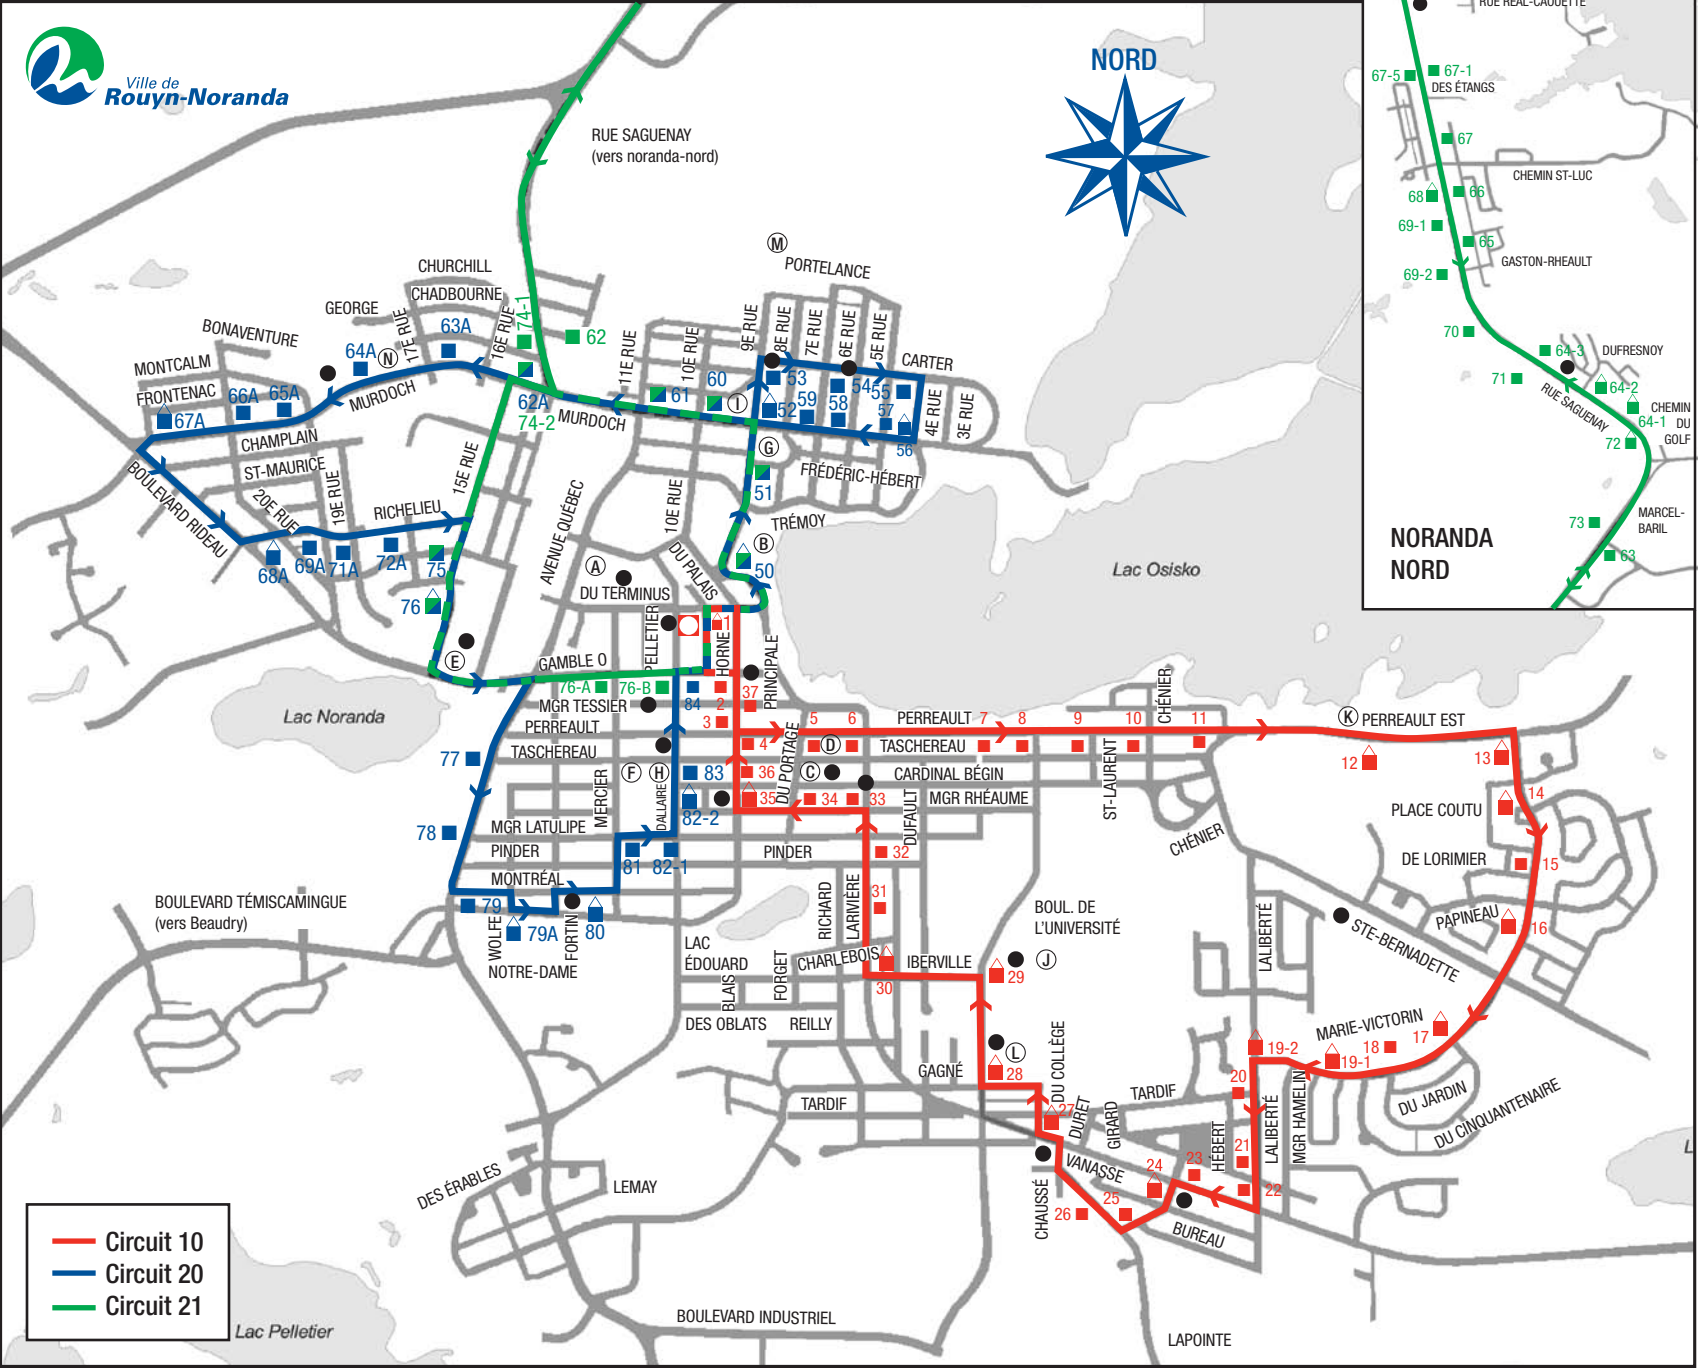

- TERMINUS
- (A) PROMENADES DU CUIVRE
- (B) CHRN
- (C) HÔTEL DE VILLE
- (D) CAISSE DES JARDINS
- (E) PLACE ROUANDA
- (F) THÉÂTRE DU CUIVRE
- (G) CENTRE DAVE KEON
- (H) ARÉNA JACQUES LAPERRIÈRE
- (I) CASERNE INCENDIES
- (J) UQAT
- (K) INSTITUT NOTRE-DAME
- (L) CÉGEP
- (M) FONDERIE HORNE
- (N) ÉGLISE SACRÉ-COEUR
- ▲ ARRÊT D'AUTOBUS AVEC ABRIBUS
- ARRÊT D'AUTOBUS
- AGENT AUTORISÉ

- Circuit 10
- Circuit 20
- Circuit 21

Lac Pelletier

LAPOINTE