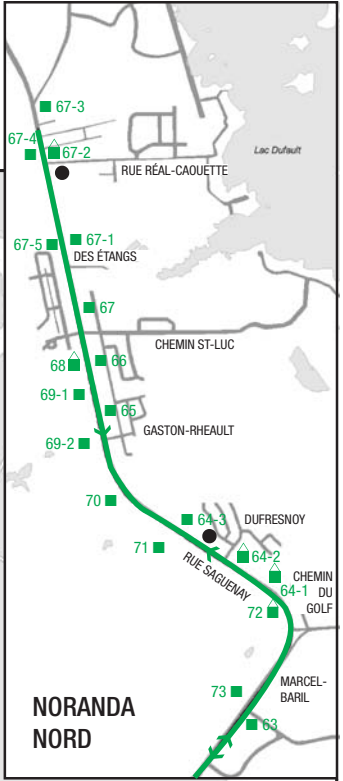

- TERMINUS
- (A) PROMENADES DU CUIVRE
- (B) CHRN
- (C) HÔTEL DE VILLE
- (D) CAISSE DES JARDINS
- (E) PLACE ROUANDA
- (F) THÉÂTRE DU CUIVRE
- (G) CENTRE DAVE KEON
- (H) ARÉNA JACQUES LAPERRIÈRE
- (I) CASERNE INCENDIES
- (J) UQAT
- (K) INSTITUT NOTRE-DAME
- (L) CÉGEP
- (M) FONDERIE HORNE
- (N) ÉGLISE SACRÉ-COEUR
- ▲ ARRÊT D'AUTOBUS AVEC ABRIBUS
- ARRÊT D'AUTOBUS
- AGENT AUTORISÉ

- Circuit 10
- Circuit 20
- Circuit 21

Lac Pelletier

LAPOINTE