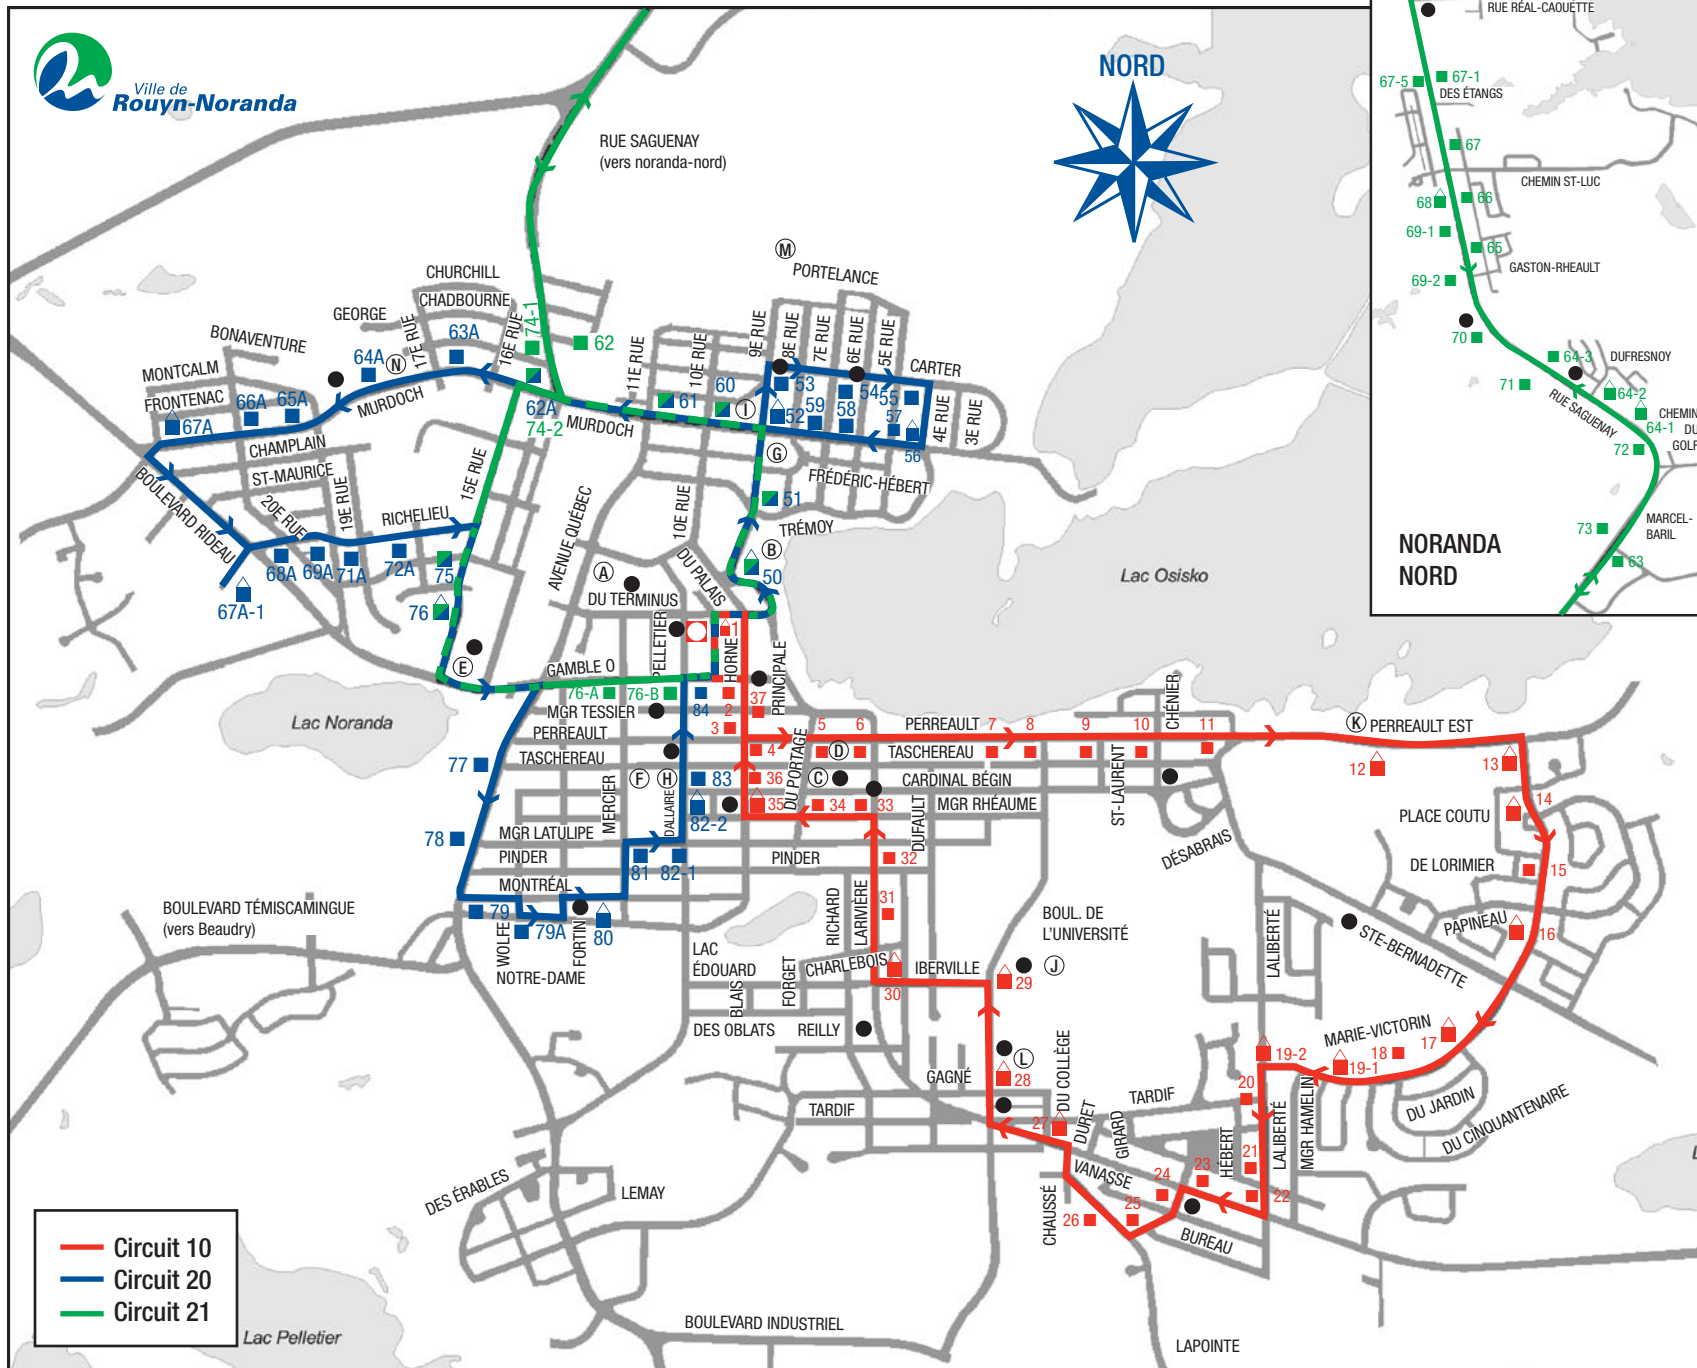

- TERMINUS
- Ⓐ PROMENADES DU CUIVRE
- Ⓑ CHRN
- Ⓒ HÔTEL DE VILLE
- Ⓓ CAISSE DES JARDINS

- Ⓔ PLACE ROUANDA
- Ⓕ THÉÂTRE DU CUIVRE
- Ⓖ ARÉNA DAVE KEON
- Ⓗ ARÉNA JACQUES LAPERRIÈRE
- Ⓘ CASERNE INCENDIES

- Ⓙ UQAT
- Ⓚ INSTITUT NOTRE-DAME
- Ⓛ CÉGEP
- Ⓜ FONDERIE HORNE
- Ⓝ ÉGLISE SACRÉ-COEUR

- ▲ ARRÊT D'AUTOBUS AVEC ABRIBUS
- ARRÊT D'AUTOBUS
- AGENT AUTORISÉ

- Circuit 10
- Circuit 20
- Circuit 21