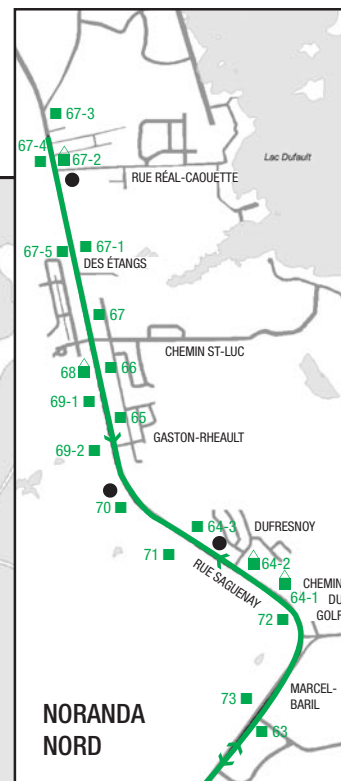

- TERMINUS
- Ⓐ PROMENADES DU CUIVRE
- Ⓑ CHRN
- Ⓒ HÔTEL DE VILLE
- Ⓓ CAISSE DES JARDINS

- Ⓔ PLACE ROUANDA
- Ⓕ THÉÂTRE DU CUIVRE
- Ⓖ ARÉNA DAVE KEON
- Ⓗ ARÉNA JACQUES LAPERRIÈRE
- Ⓘ CASERNE INCENDIES

- Ⓙ UQAT
- Ⓚ INSTITUT NOTRE-DAME
- Ⓛ CÉGEP
- Ⓜ FONDERIE HORNE
- Ⓝ ÉGLISE SACRÉ-COEUR

- ▲ ARRÊT D'AUTOBUS AVEC ABRIBUS
- ARRÊT D'AUTOBUS
- AGENT AUTORISÉ

- Circuit 10
- Circuit 20
- Circuit 21