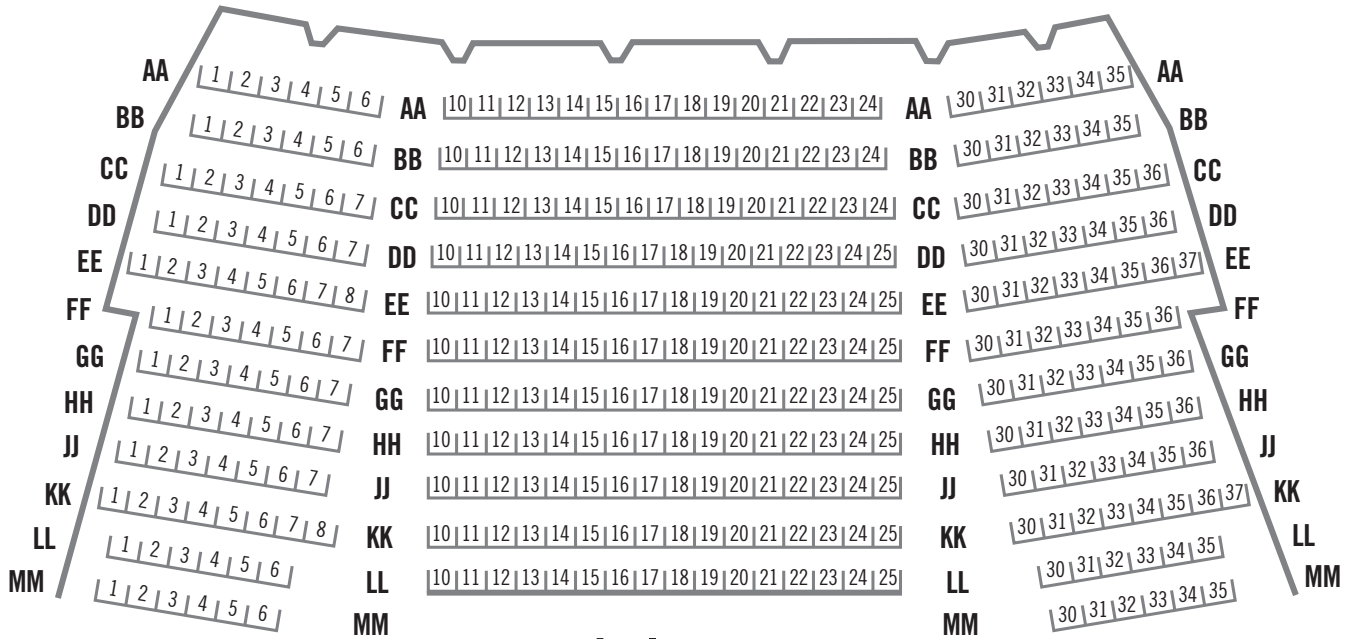

scène

balcon

* En jaune, les bancs enlevés pour la régie en salle.