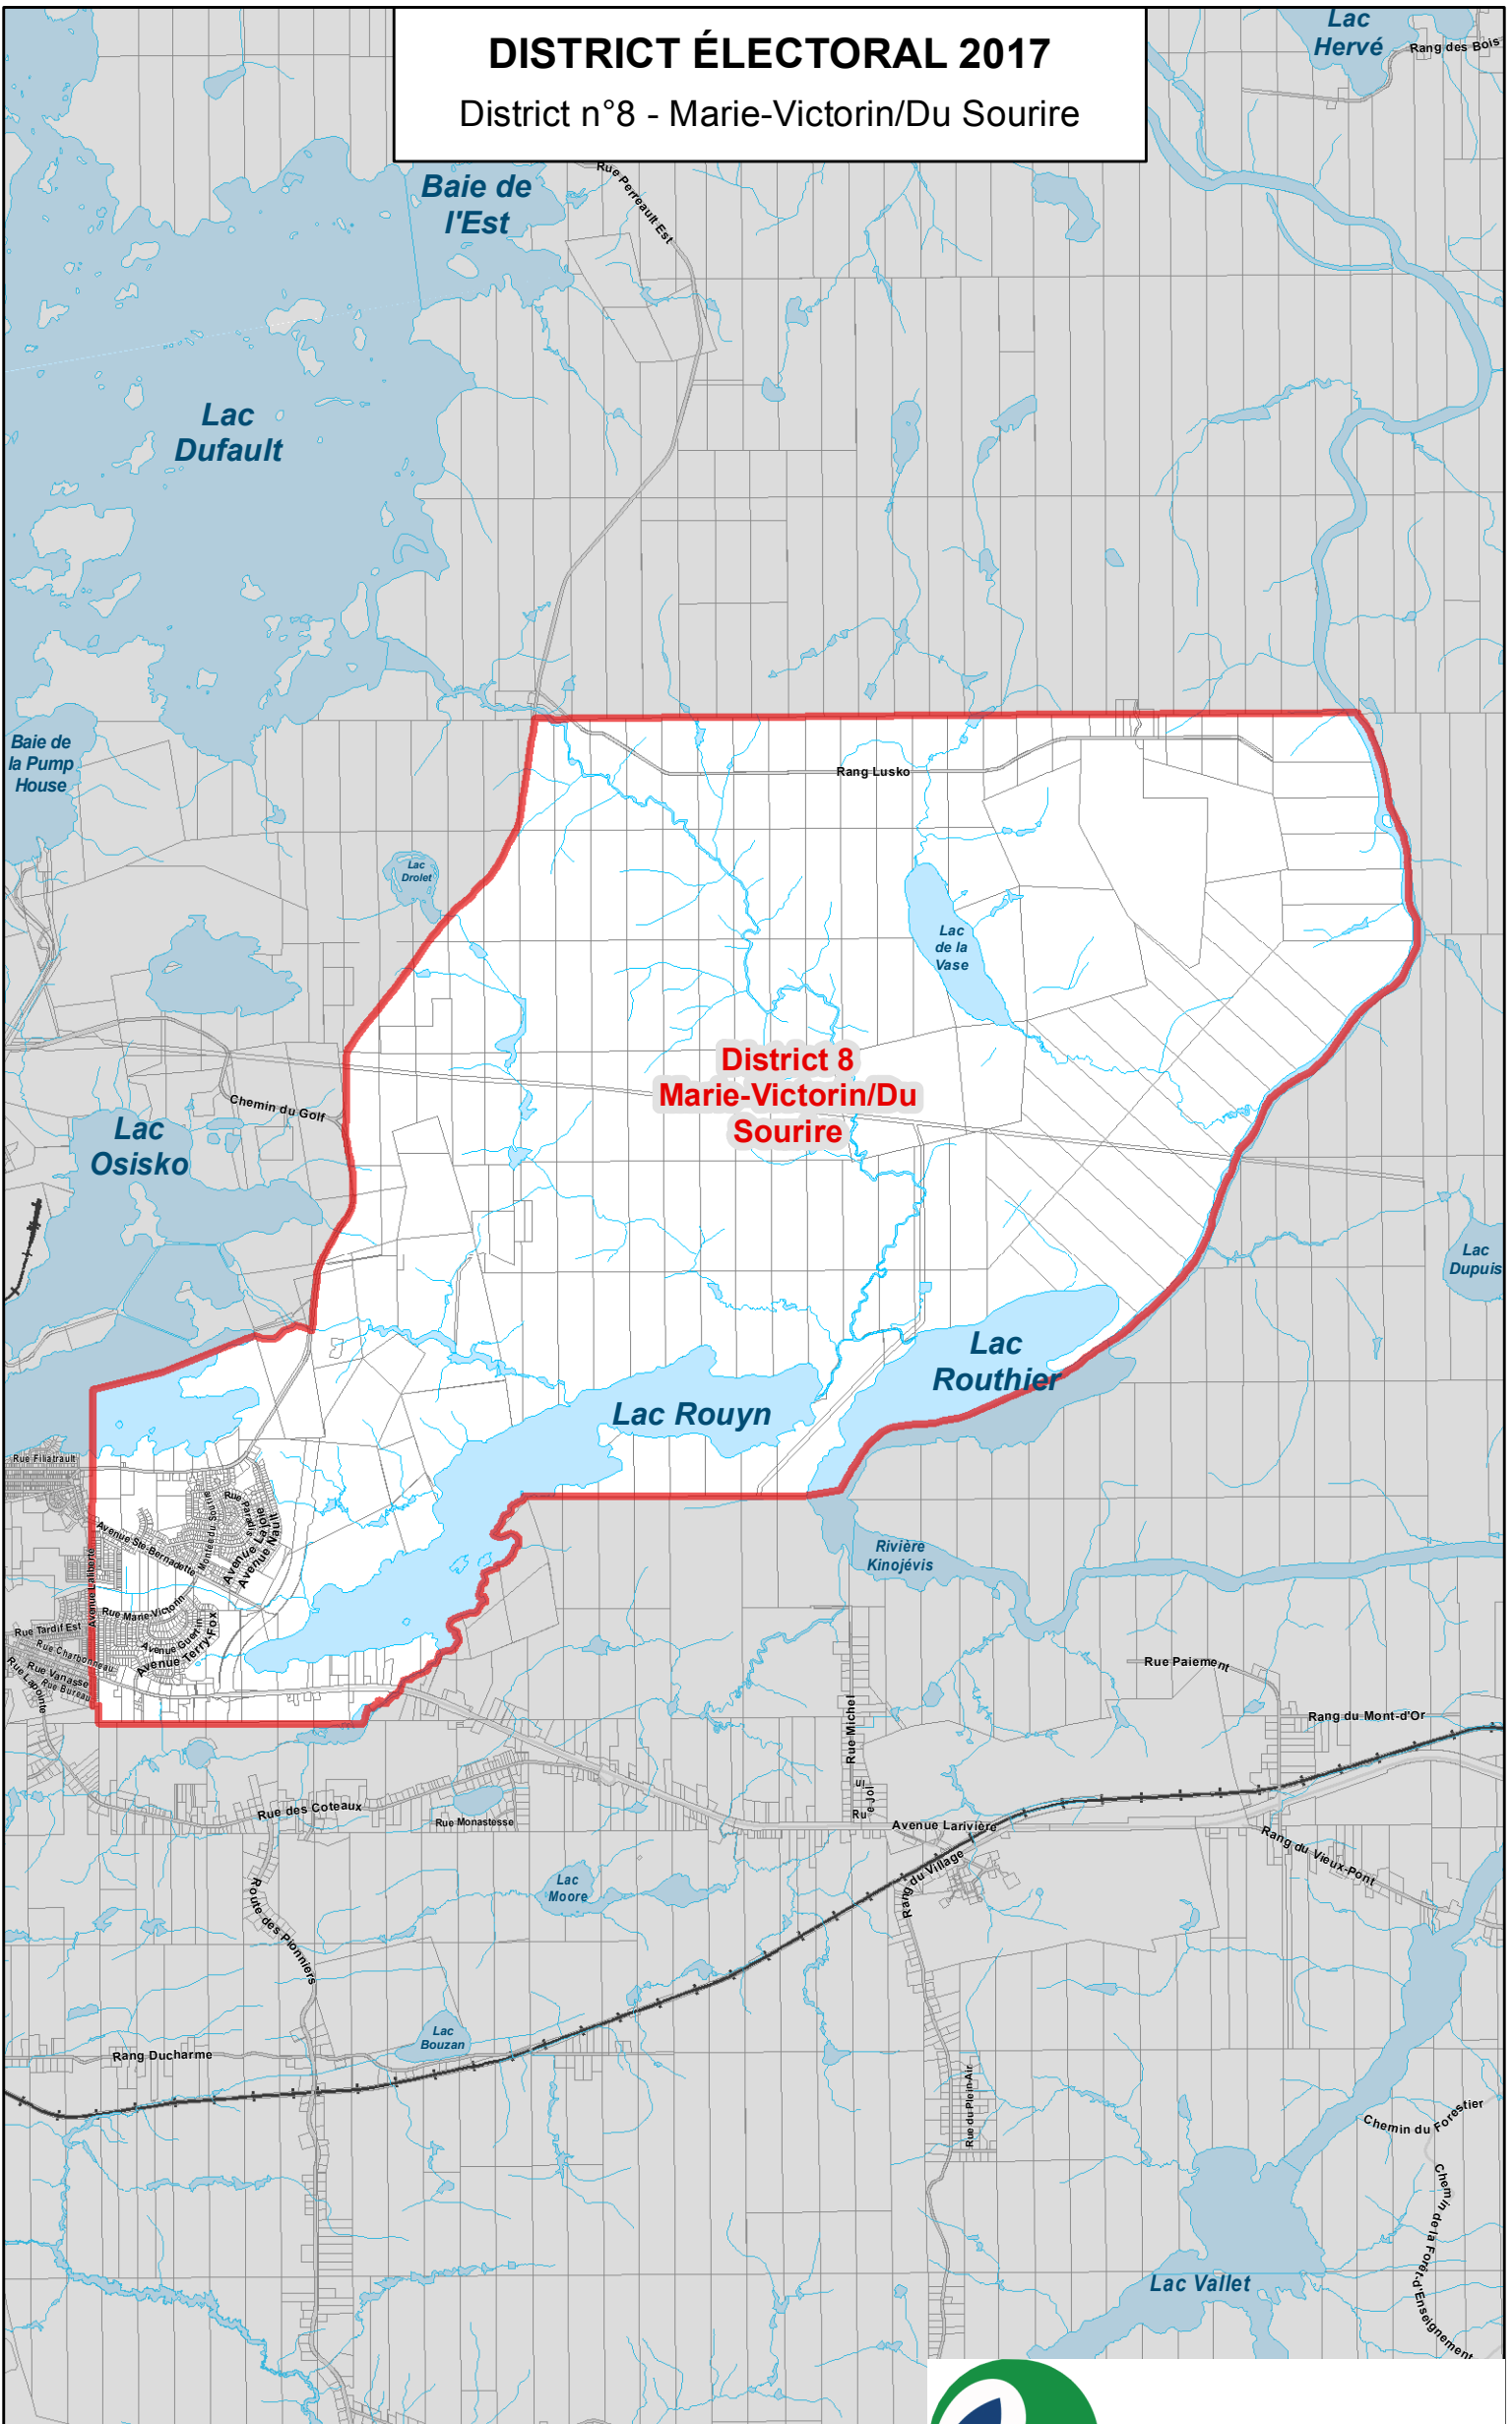

DISTRICT ÉLECTORAL 2017

District n°8 - Marie-Victorin/Du Sourire

Source : ©Ville de Rouyn-Noranda,
©Gouvernement du Québec, tous droits réservés.
La Ville se dégage de toute responsabilité quant à la fiabilité,
à l'exactitude et à la mise à jour des données cartographiques.
Toute reproduction à des fins autres que celles pour
lesquelles cette carte a été créée est interdite