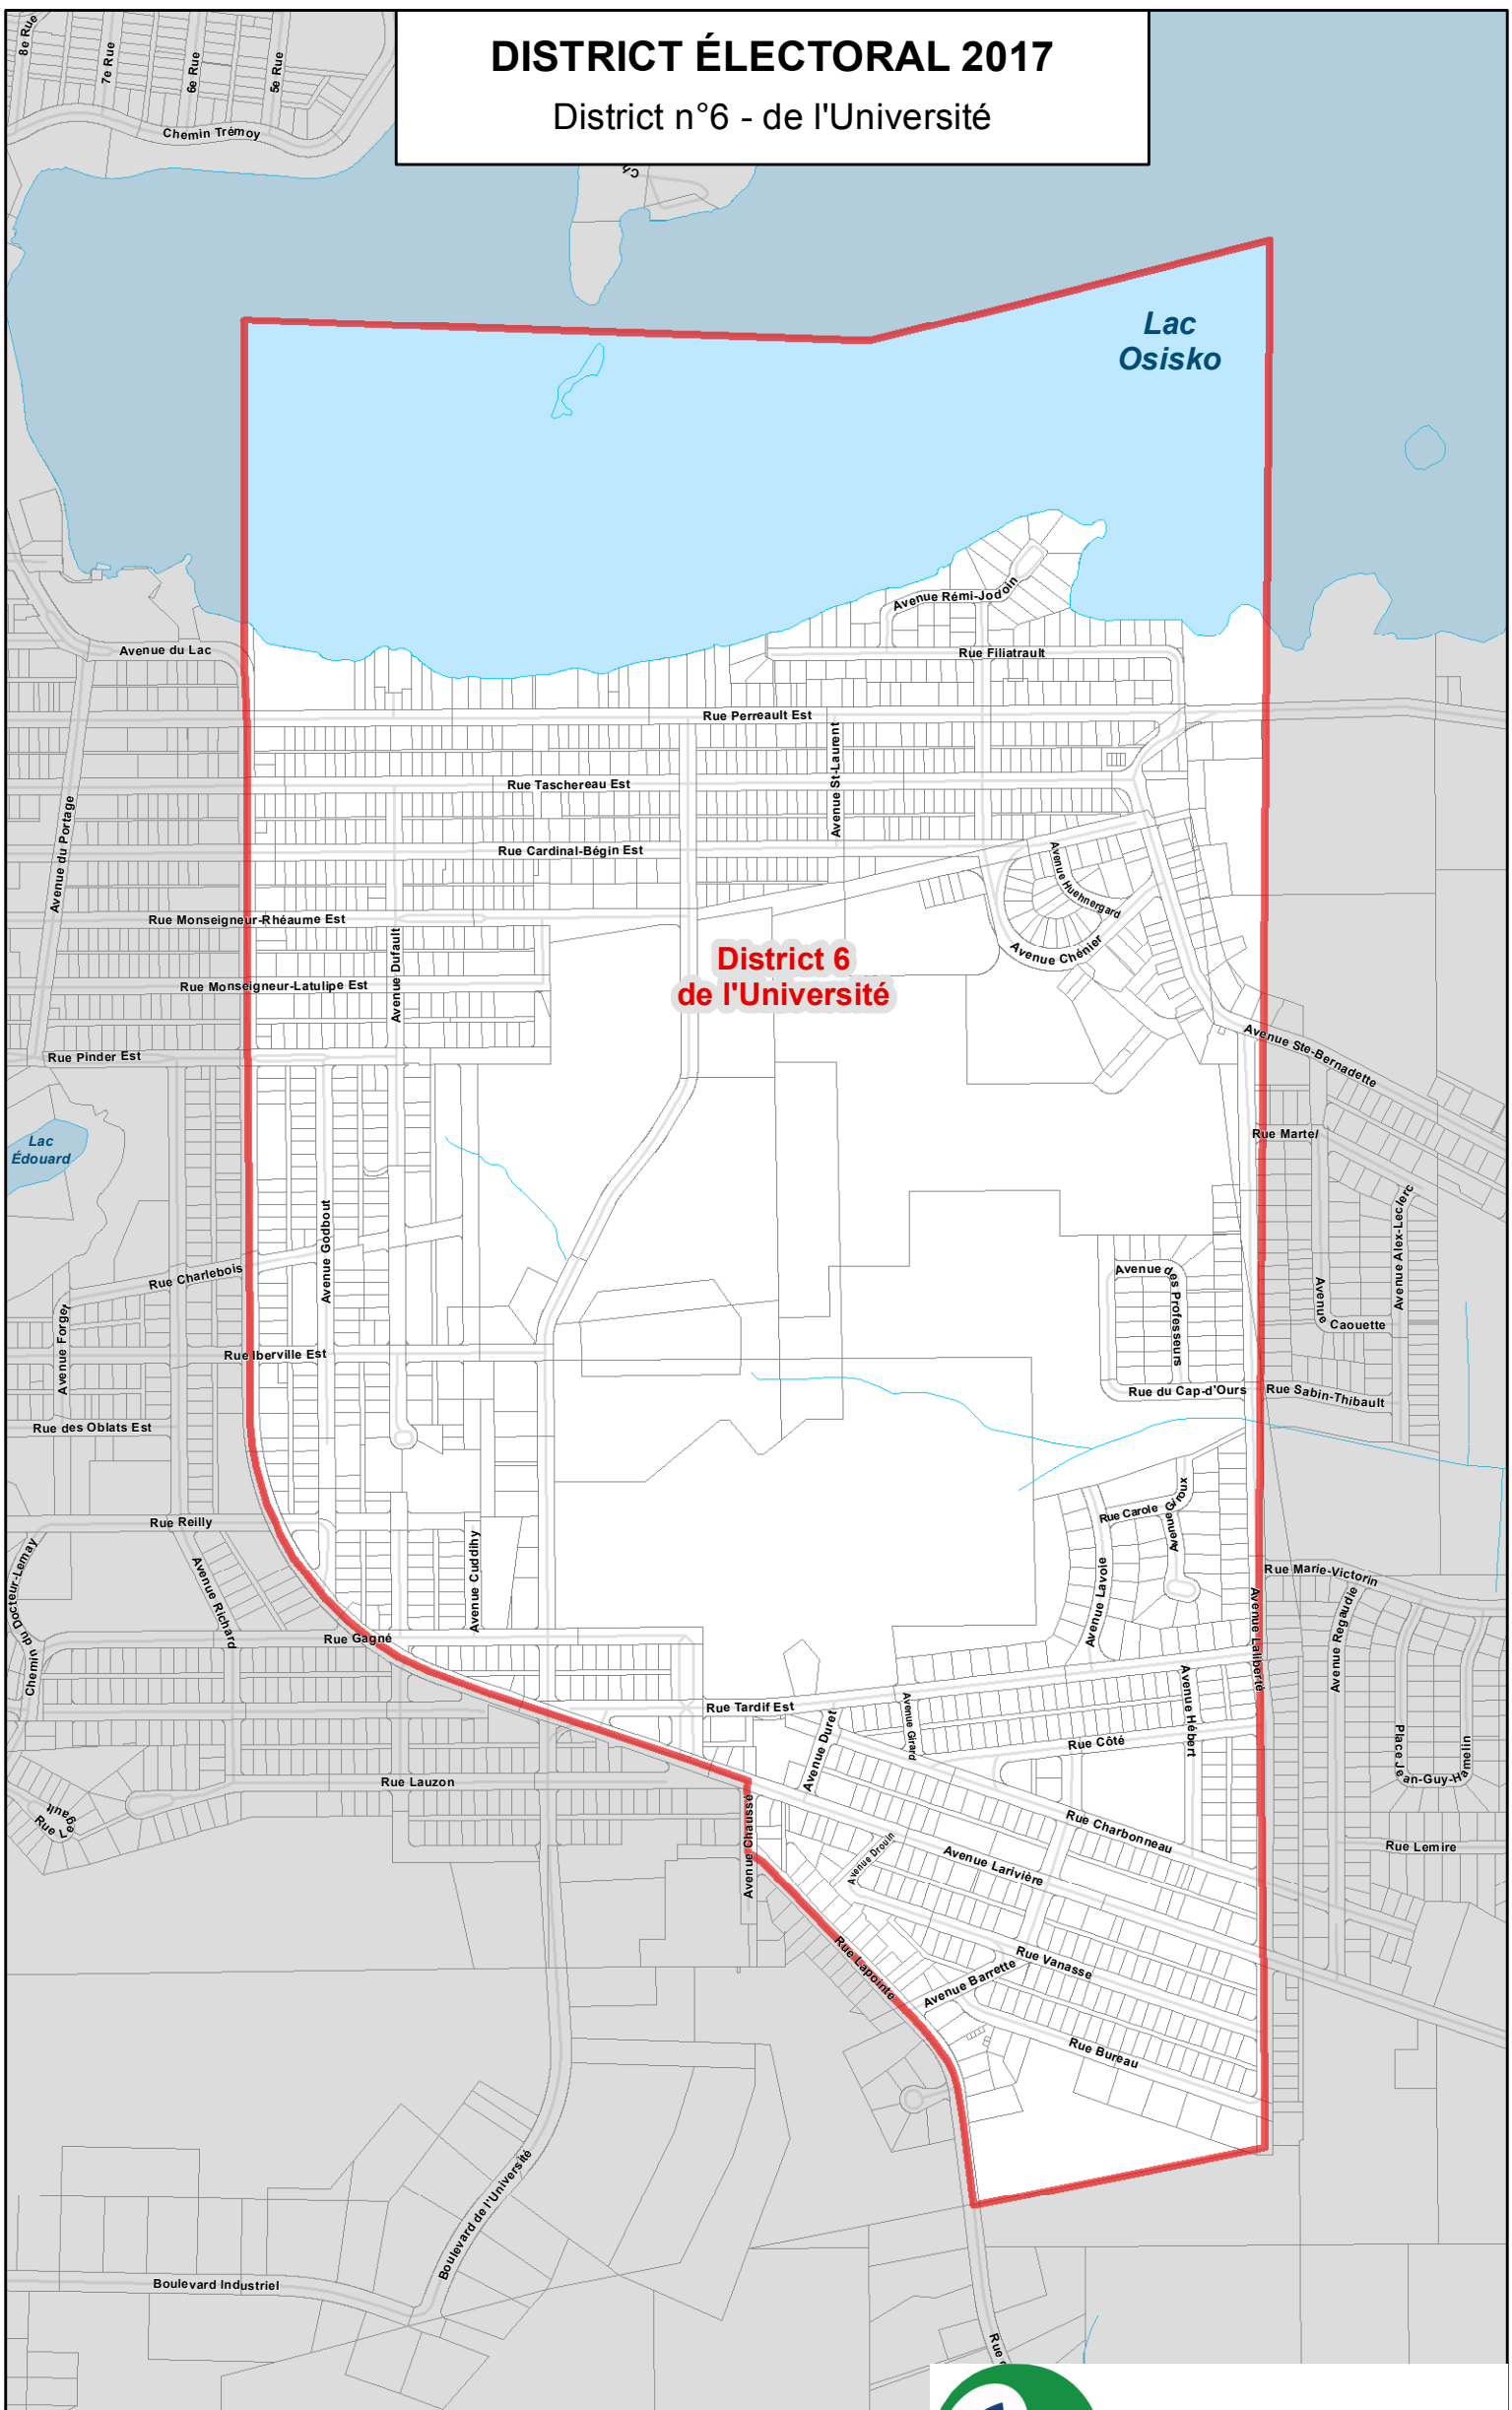

DISTRICT ÉLECTORAL 2017

District n°6 - de l'Université

**District 6
de l'Université**

Source : ©Ville de Rouyn-Noranda,
 ©Gouvernement du Québec, tous droits réservés.
 La Ville se dégage de toute responsabilité quant à la fiabilité,
 à l'exactitude et à la mise à jour des données cartographiques.
 Toute reproduction à des fins autres que celles pour
 lesquelles cette carte a été créée est interdite