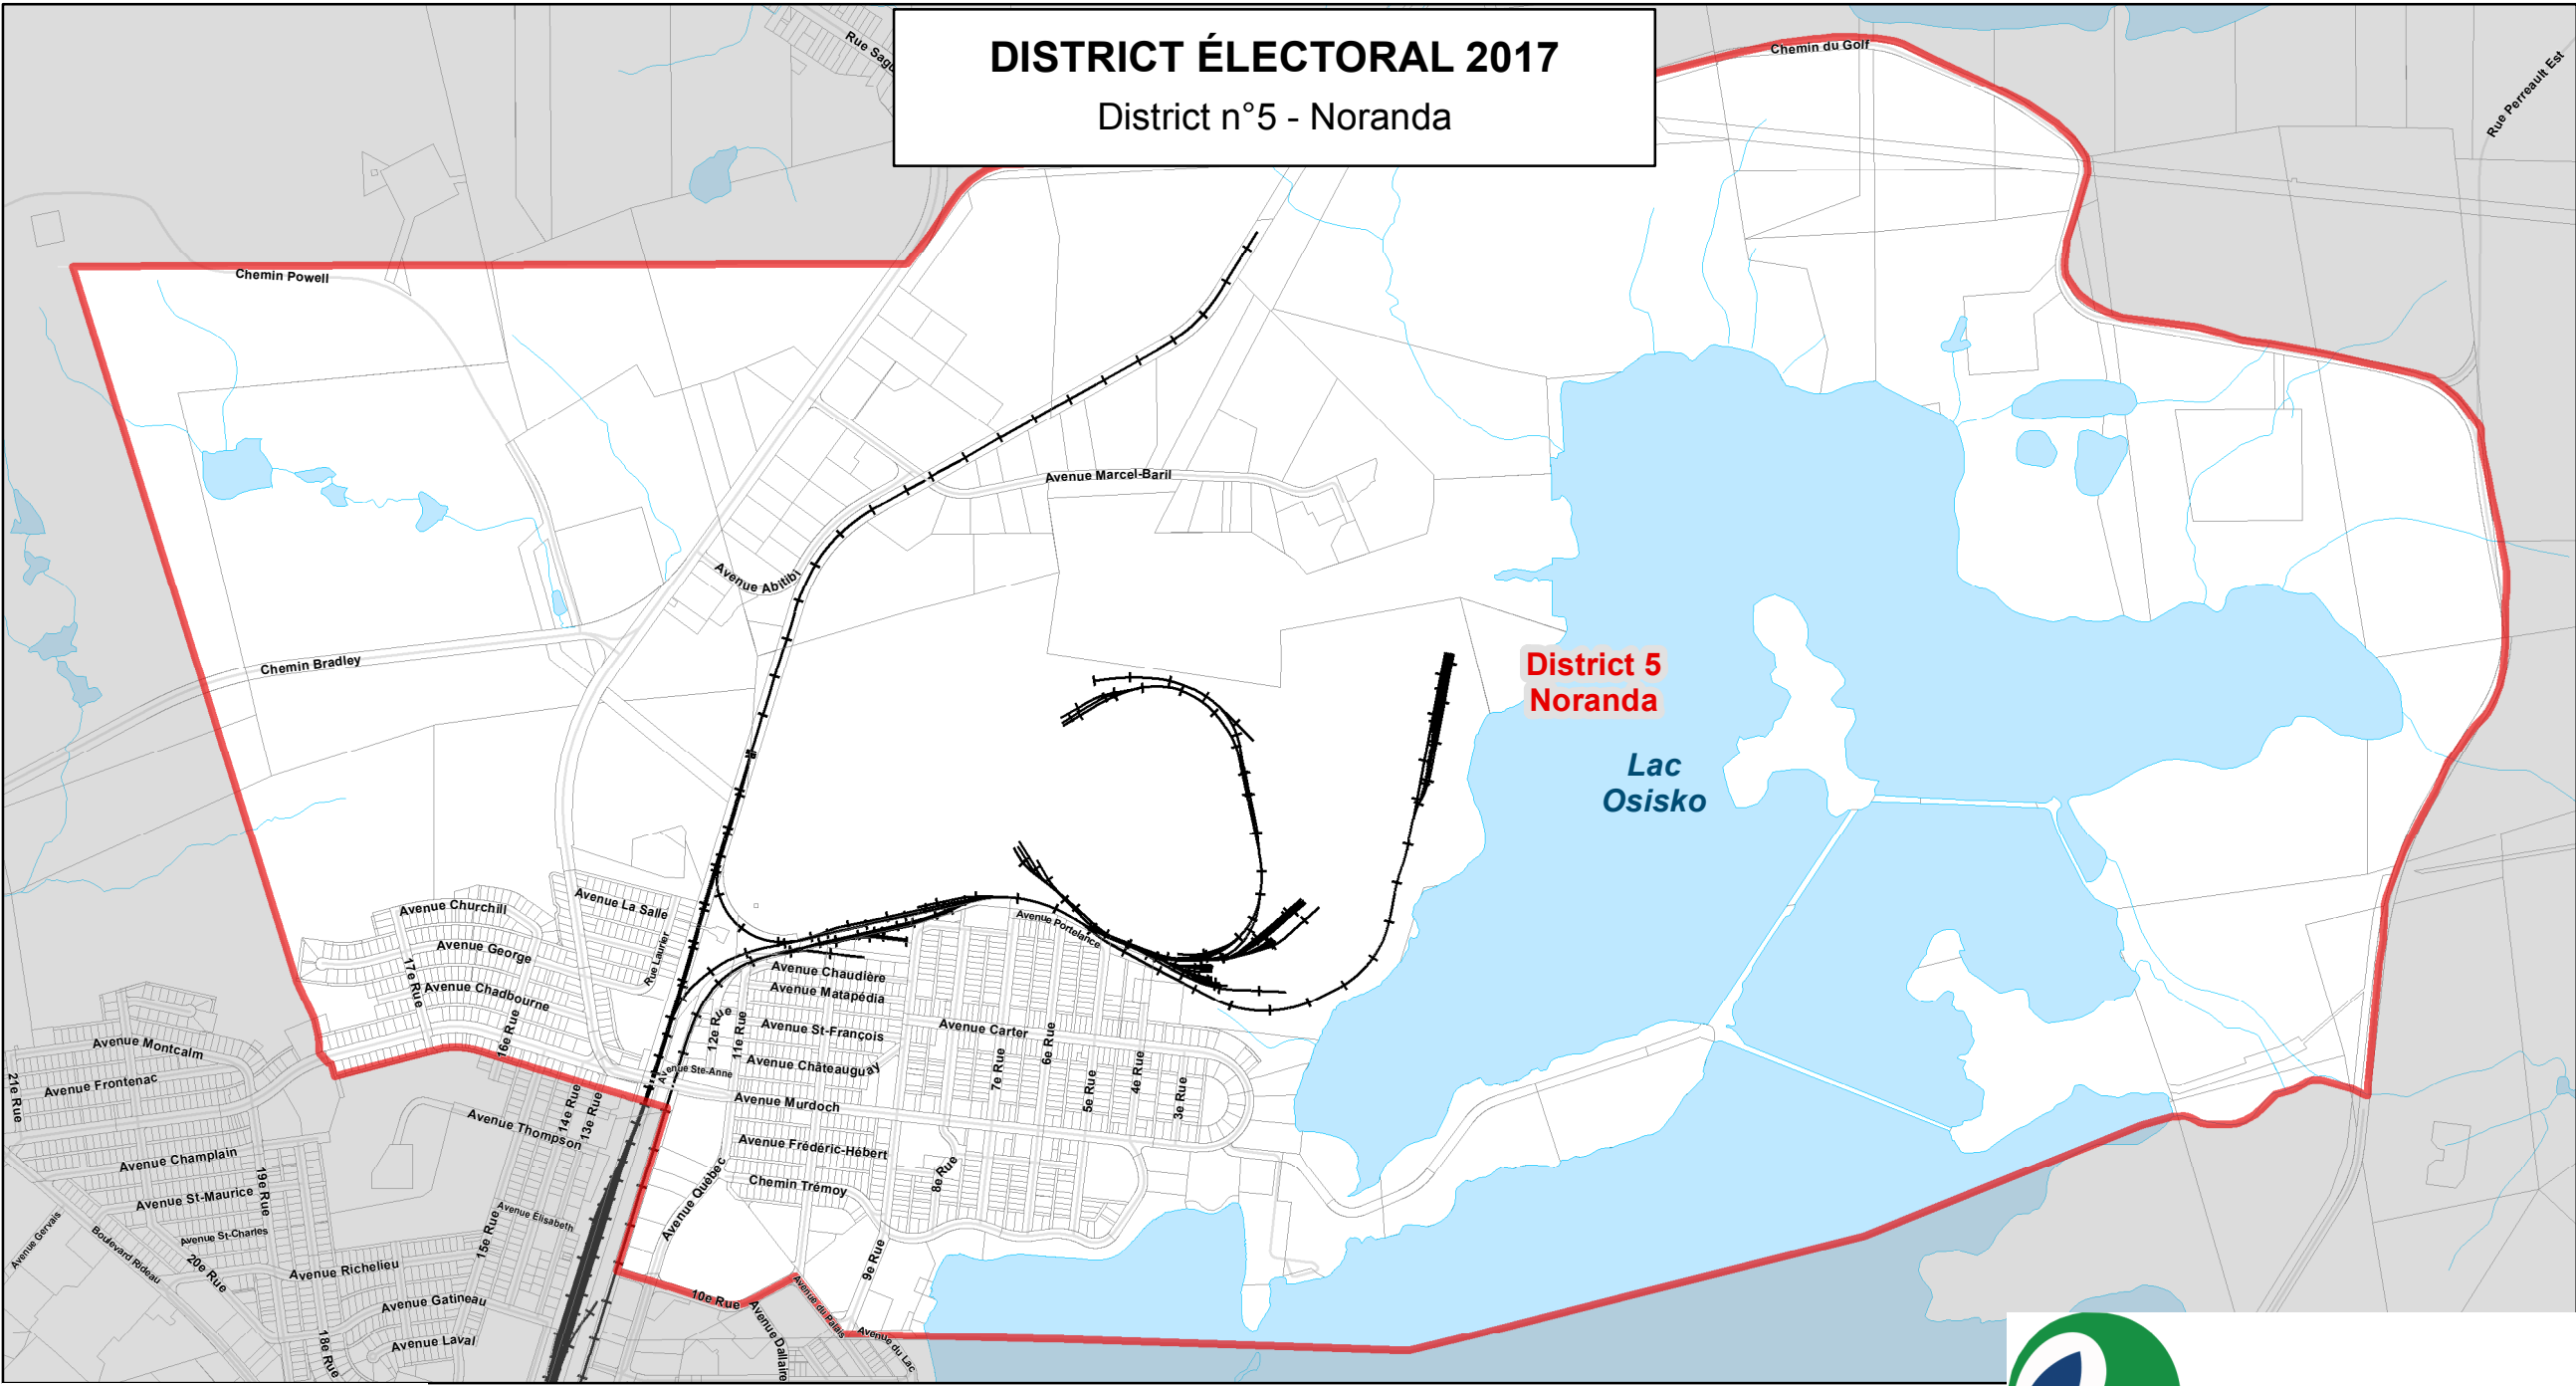

DISTRICT ÉLECTORAL 2017

District n°5 - Noranda

Source : ©Ville de Rouyn-Noranda,
©Gouvernement du Québec, tous droits réservés.
La Ville se dégage de toute responsabilité quant à la fiabilité,
à l'exactitude et à la mise à jour des données cartographiques.
Toute reproduction à des fins autres que celles pour
lesquelles cette carte a été créée est interdite