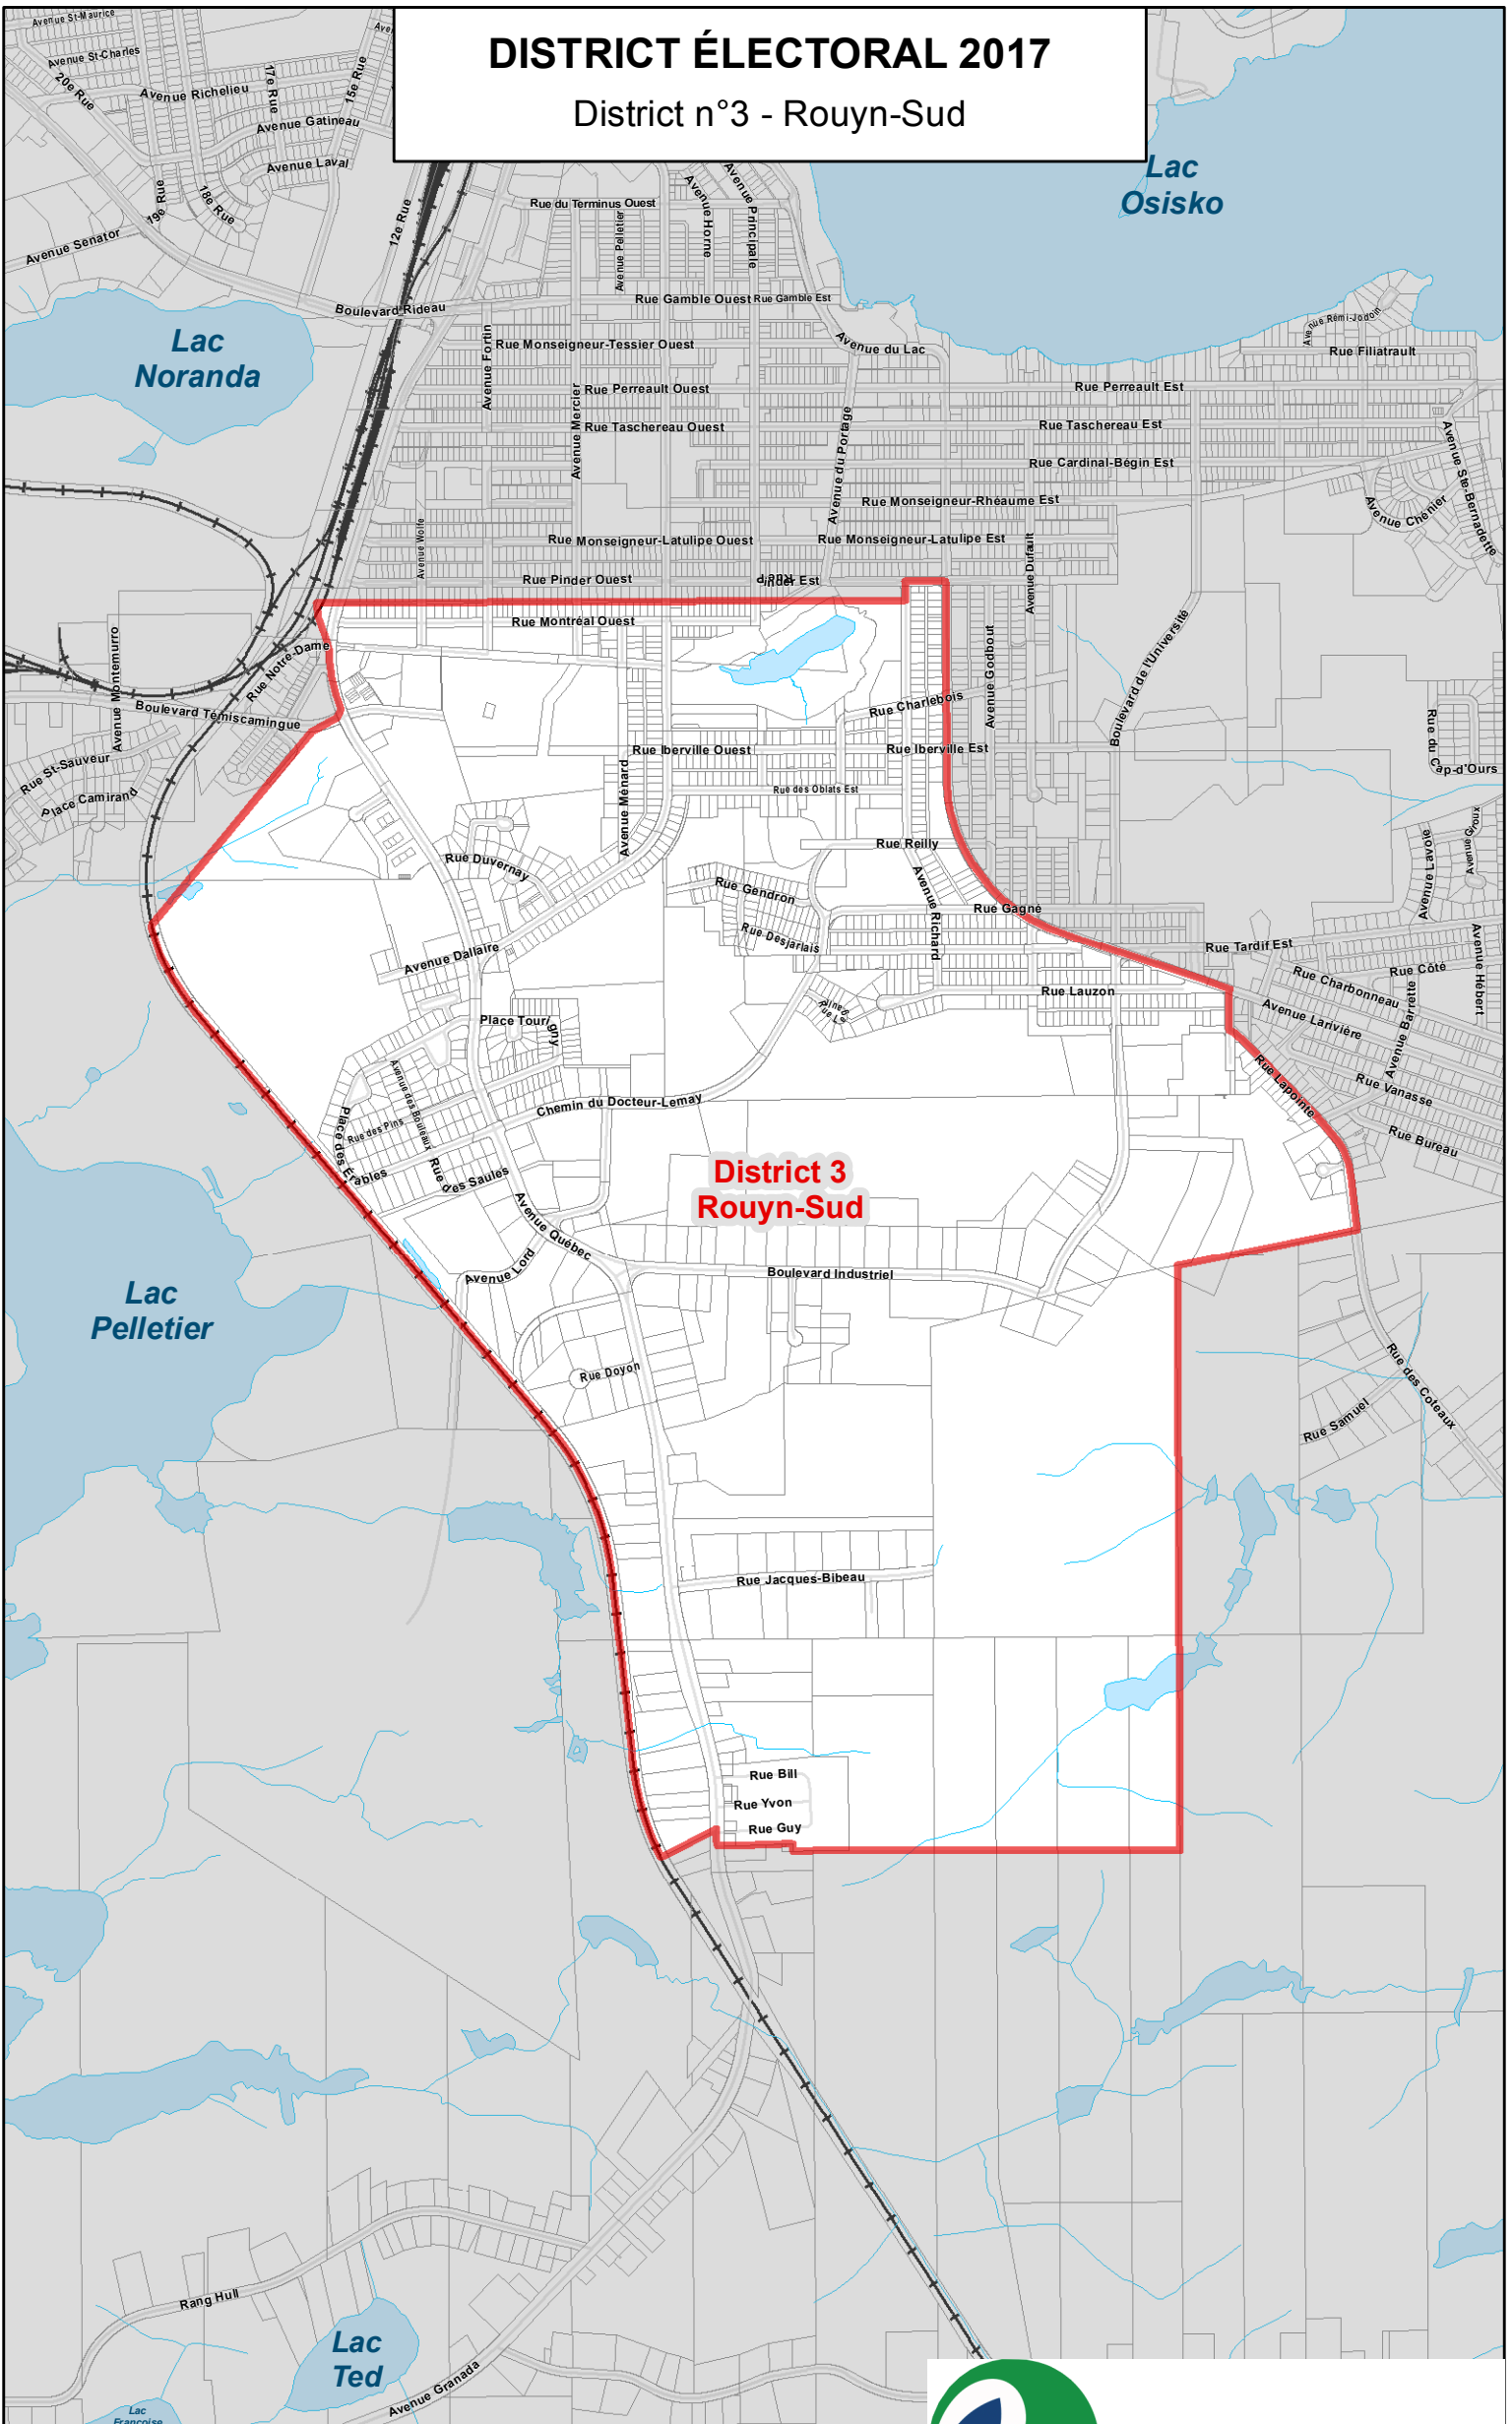

DISTRICT ÉLECTORAL 2017

District n°3 - Rouyn-Sud

Source : ©Ville de Rouyn-Noranda,
©Gouvernement du Québec, tous droits réservés.
La Ville se dégage de toute responsabilité quant à la fiabilité,
à l'exactitude et à la mise à jour des données cartographiques.
Toute reproduction à des fins autres que celles pour
lesquelles cette carte a été créée est interdite