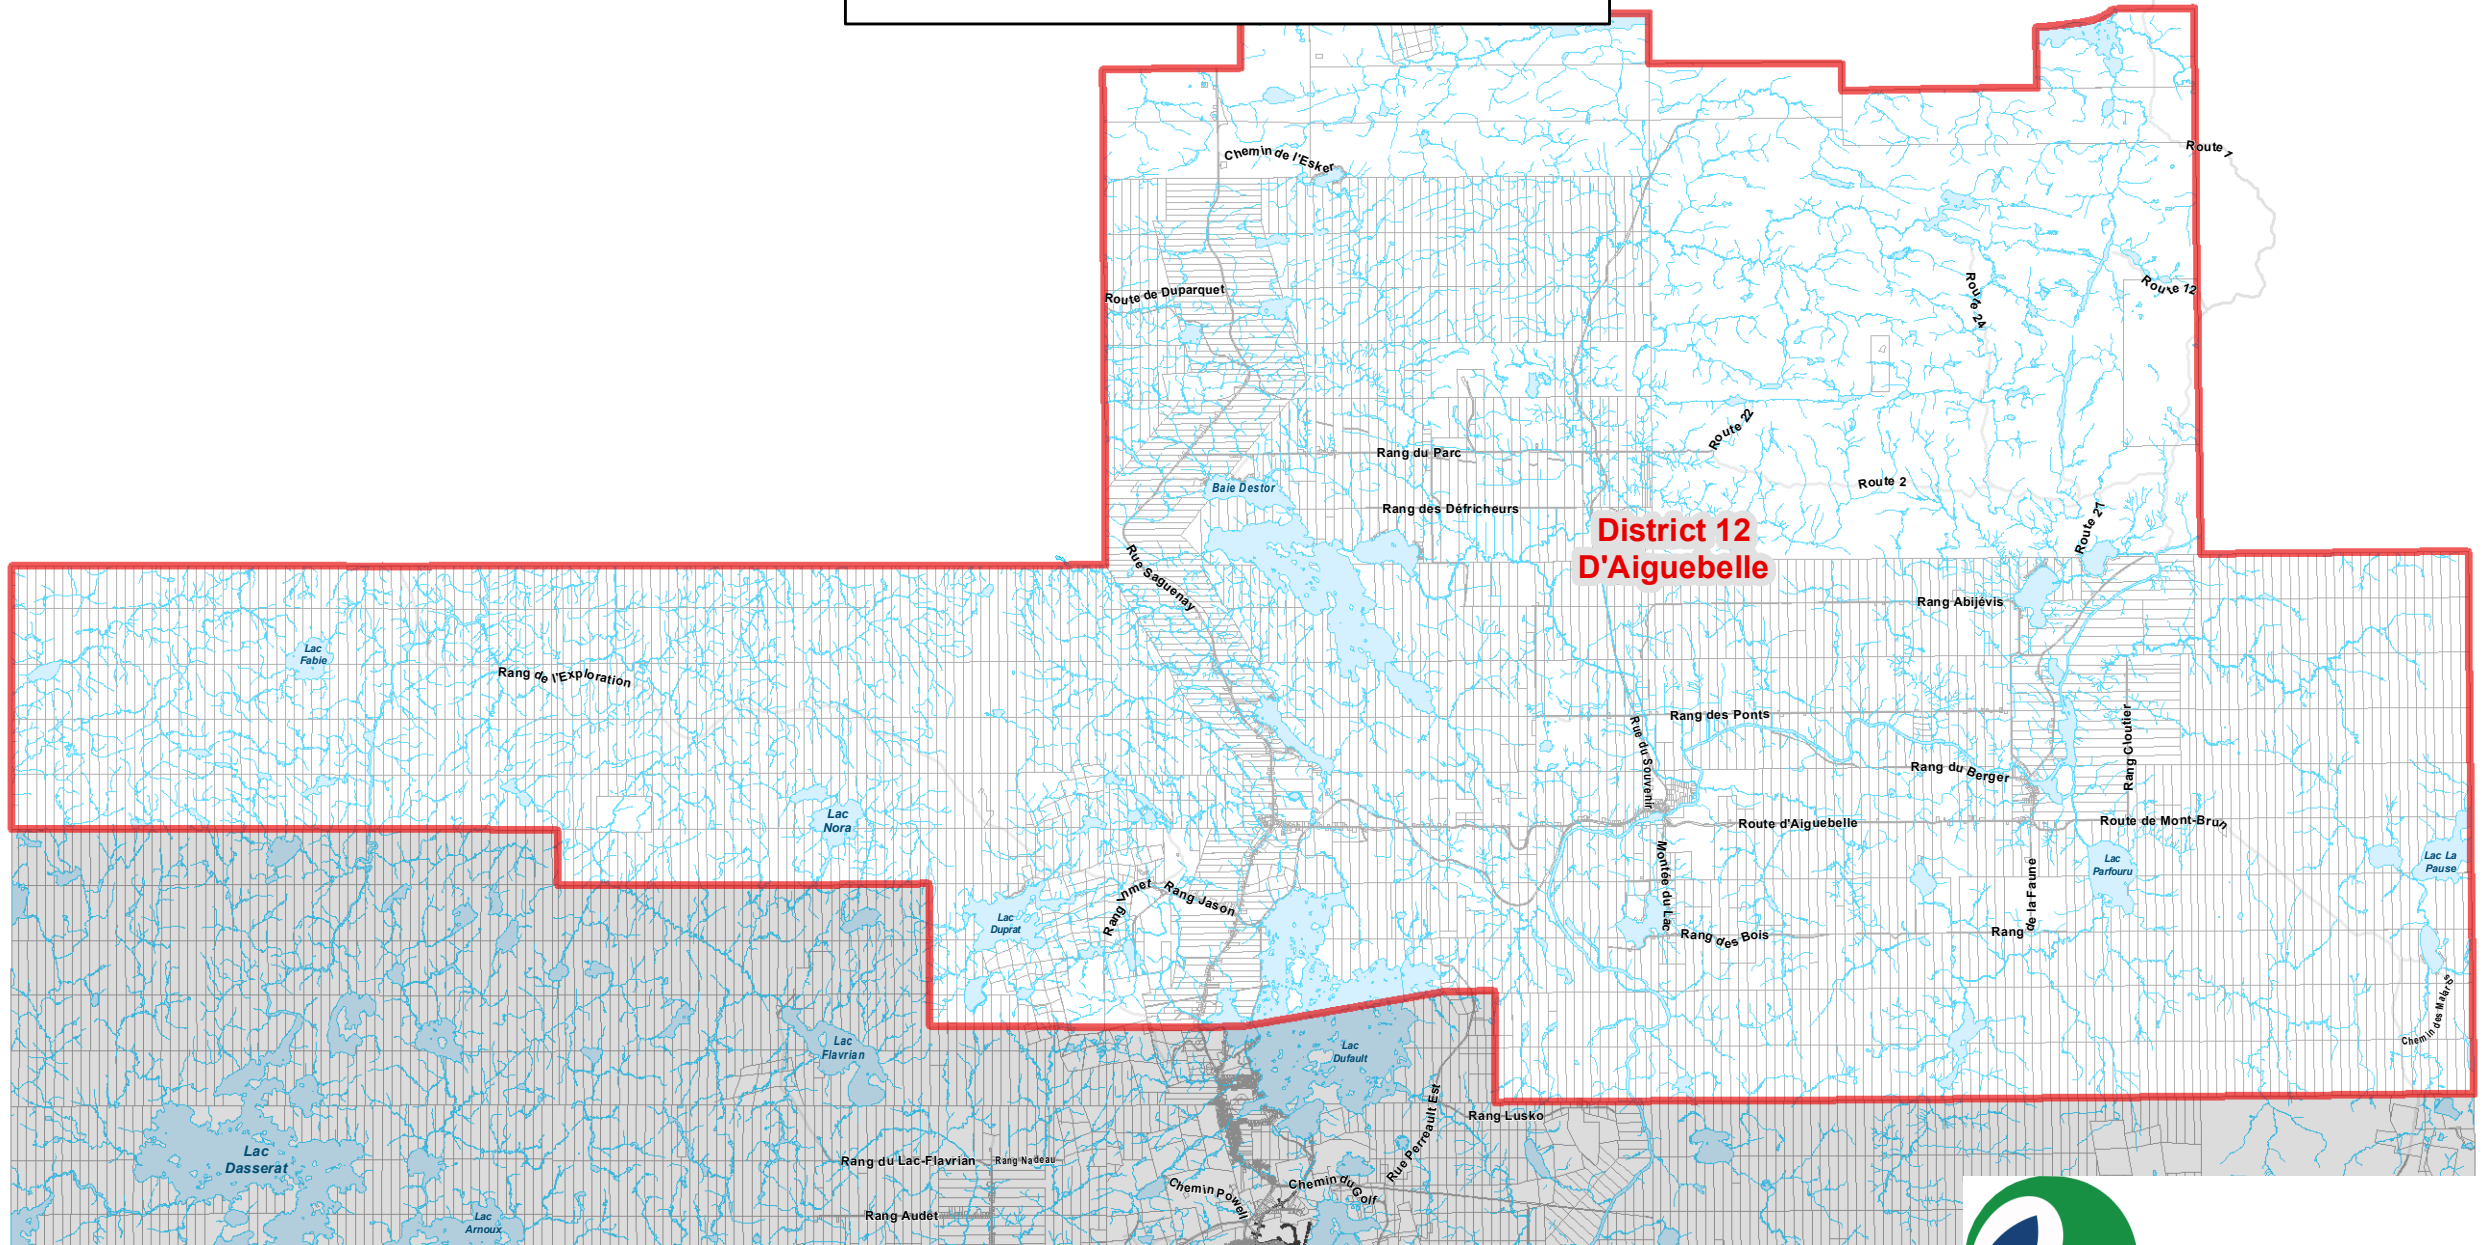

DISTRICT ÉLECTORAL 2017

District n°12 - D'Aiguebelle

Source : ©Ville de Rouyn-Noranda,
©Gouvernement du Québec, tous droits réservés.
La Ville se dégage de toute responsabilité quant à la fiabilité,
à l'exactitude et à la mise à jour des données cartographiques.
Toute reproduction à des fins autres que celles pour
lesquelles cette carte a été créée est interdite